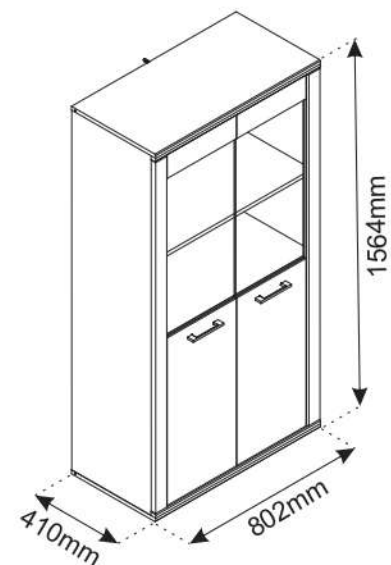

CONRAD 2W

COD	DIMENSIUNE				PACHET
001	1512	387	16	1	2/3
002	1512	387	16	1	2/3
003	802	410	16/32	1	1/3
004	802	410	16/32	1	1/3
005	768	365	16	2	1/3
006	768	365	16	1	1/3
007	1474	337	16	1	3/3
008	1474	337	16	1	3/3
012	1474	60	22	1	2/3
013	1474	60	22	1	2/3
014	786	463	2,5	2	1/3
015	786	414	2,5	2	1/3
ACCESORII				1	1/3

4x e1  Ø7x50	22x f1  Ø8x30	1x f3  f3	1x n14  n14
1x p17  Ø6x50	28x p25  Ø3.5x16	18x r1  15x12	18x r16  Ø5x24
18x s2  s2	1x z1  z1	4x p9  p9	8x p18  p18
6x a111  a111	6x b104  b104	2x c46  c46	12x l2  l2
2x n260.01  n260.01	8x d1  d1	4x k311.05  k311.05	12x e2  e2

1

			
x18	x8	x22	x8

2

			
x2	x4	x6	x12

3

		
x10	x6	x12

4

k311.05	p18
x4	x8