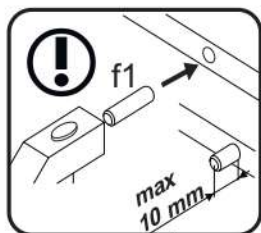

CONRAD 2W

COD	DIMENSIUNE				PACHET
001	1512	387	16	1	2/3
002	1512	387	16	1	2/3
003	802	410	16/32	1	1/3
004	802	410	16/32	1	1/3
005	768	365	16	2	1/3
006	768	365	16	1	1/3
007	1474	337	16	1	3/3
008	1474	337	16	1	3/3
012	1474	60	22	1	2/3
013	1474	60	22	1	2/3
014	786	463	2,5	2	1/3
015	786	414	2,5	2	1/3
ACCESORII				1	1/3

4x e1  Ø7x50	22x f1  Ø8x30	1x f3  f3	1x n14  n14
1x p17  Ø6x50	28x p25  Ø3.5x16	18x r1  15x12	18x r16  Ø5x24
18x s2  s2	1x z1  z1	4x p9  p9	8x p18  p18
6x a111  a111	6x b104  b104	2x c46  c46	12x l2  l2
2x n260.01  n260.01	8x d1  d1	4x k311.05  k311.05	12x e2  e2

1

			
x18	x8	x22	x8

2

			
x2	x4	x6	x12

3

		
x10	x6	x12

4

k311.05	p18
x4	x8