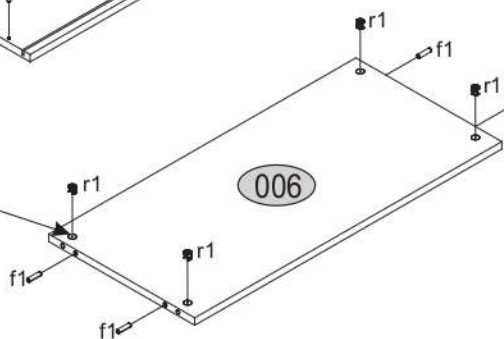

CONRAD 2W

COD	DIMENSIUNE				PACHET
001	1512	387	16	1	2/3
002	1512	387	16	1	2/3
003	802	410	16/32	1	1/3
004	802	410	16/32	1	1/3
005	768	365	16	2	1/3
006	768	365	16	1	1/3
007	1474	337	16	1	3/3
008	1474	337	16	1	3/3
012	1474	60	22	1	2/3
013	1474	60	22	1	2/3
014	786	463	2,5	2	1/3
015	786	414	2,5	2	1/3
ACCESORII				1	1/3

4x e1  Ø7x50	22x f1  Ø8x30	1x f3  f3	1x n14  n14
1x p17  Ø6x50	28x p25  Ø3.5x16	18x r1  15x12	18x r16  Ø5x24
18x s2  s2	1x z1  z1	4x p9  p9	8x p18  p18
6x a111  a111	6x b104  b104	2x c46  c46	12x l2  l2
2x n260.01  n260.01	8x d1  d1	4x k311.05  k311.05	12x e2  e2

1

			
x18	x8	x22	x8

2

			
x2	x4	x6	x12

3

		
x10	x6	x12

4

k311.05	p18
x4	x8