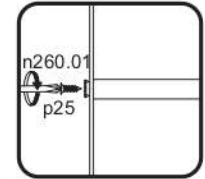

CONRAD 2W

COD	DIMENSIUNE				PACHET
001	1512	387	16	1	2/3
002	1512	387	16	1	2/3
003	802	410	16/32	1	1/3
004	802	410	16/32	1	1/3
005	768	365	16	2	1/3
006	768	365	16	1	1/3
007	1474	337	16	1	3/3
008	1474	337	16	1	3/3
012	1474	60	22	1	2/3
013	1474	60	22	1	2/3
014	786	463	2,5	2	1/3
015	786	414	2,5	2	1/3
ACCESORII				1	1/3

1

			
x18	x8	x22	x8

2

			
x2	x4	x6	x12

3

		
x10	x6	x12

4

k311.05	p18
x4	x8

5

6

e1
x4

7

8

9

n14	p25	p17	f3	l2	n260
x1	x16	x1	x1	x12	x2

10