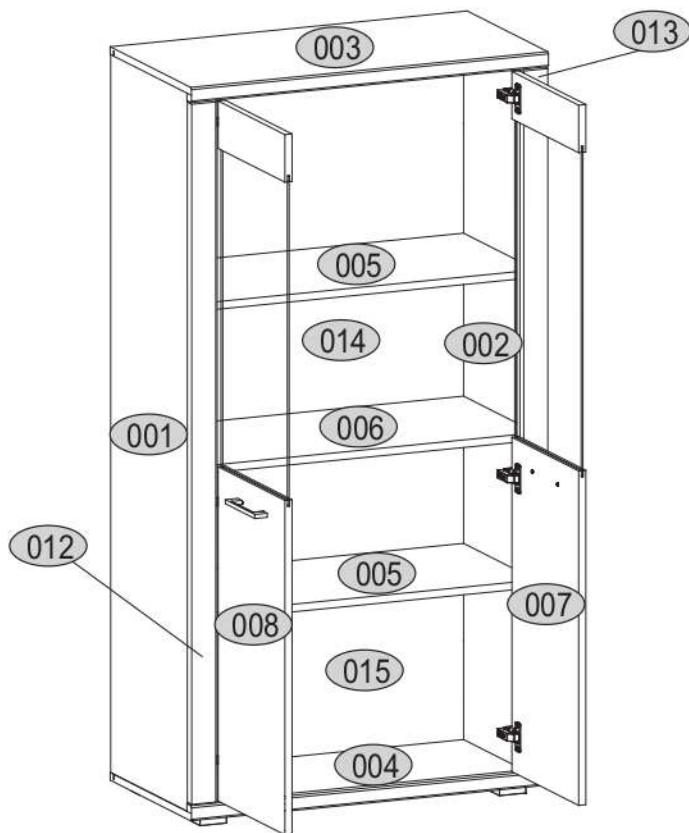

CONRAD 2W

COD	DIMENSIUNE				PACHET
001	1512	387	16	1	2/3
002	1512	387	16	1	2/3
003	802	410	16/32	1	1/3
004	802	410	16/32	1	1/3
005	768	365	16	2	1/3
006	768	365	16	1	1/3
007	1474	337	16	1	3/3
008	1474	337	16	1	3/3
012	1474	60	22	1	2/3
013	1474	60	22	1	2/3
014	786	463	2,5	2	1/3
015	786	414	2,5	2	1/3
ACCESORII				1	1/3

4x e1  Ø7x50	22x f1  Ø8x30	1x f3  f3	1x n14  n14
1x p17  Ø6x50	28x p25  Ø3.5x16	18x r1  15x12	18x r16  Ø5x24
18x s2  s2	1x z1  z1	4x p9  p9	8x p18  p18
6x a111  a111	6x b104  b104	2x c46  c46	12x l2  l2
2x n260.01  n260.01	8x d1  d1	4x k311.05  k311.05	12x e2  e2

1

			
x18	x8	x22	x8

2

			
x2	x4	x6	x12

3

		
x10	x6	x12

4

k311.05	p18
x4	x8