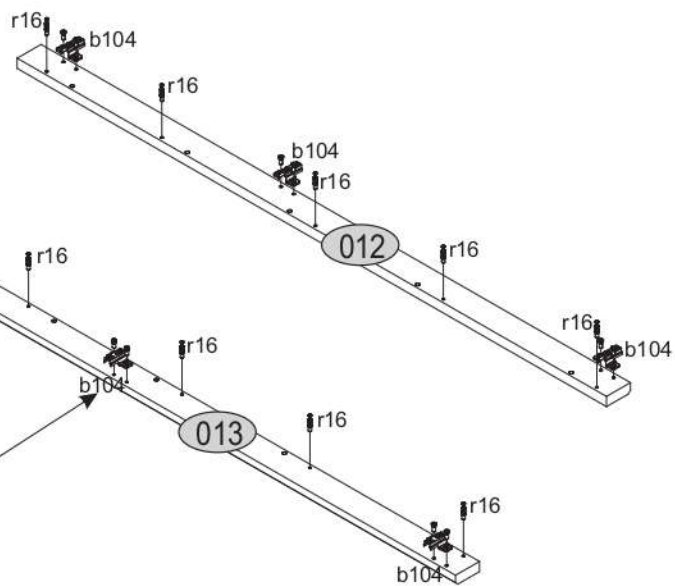

CONRAD 2W

COD	DIMENSIUNE				PACHET
001	1512	387	16	1	2/3
002	1512	387	16	1	2/3
003	802	410	16/32	1	1/3
004	802	410	16/32	1	1/3
005	768	365	16	2	1/3
006	768	365	16	1	1/3
007	1474	337	16	1	3/3
008	1474	337	16	1	3/3
012	1474	60	22	1	2/3
013	1474	60	22	1	2/3
014	786	463	2,5	2	1/3
015	786	414	2,5	2	1/3
ACCESORII				1	1/3

4x e1  Ø7x50	22x f1  Ø8x30	1x f3  f3	1x n14  n14
1x p17  Ø6x50	28x p25  Ø3.5x16	18x r1  15x12	18x r16  Ø5x24
18x s2  s2	1x z1  z1	4x p9  p9	8x p18  p18
6x a111  a111	6x b104  b104	2x c46  c46	12x l2  l2
2x n260.01  n260.01	8x d1  d1	4x k311.05  k311.05	12x e2  e2

1

			
x18	x8	x22	x8

2

			
x2	x4	x6	x12

3

		
x10	x6	x12

4

k311.05	p18
x4	x8

5

6

e1
x4

7

8

9

n14	p25	p17	f3	l2	n260
x1	x16	x1	x1	x12	x2

10