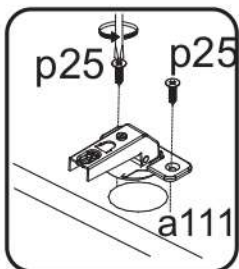

CONRAD 2W

COD	DIMENSIUNE				PACHET
001	1512	387	16	1	2/3
002	1512	387	16	1	2/3
003	802	410	16/32	1	1/3
004	802	410	16/32	1	1/3
005	768	365	16	2	1/3
006	768	365	16	1	1/3
007	1474	337	16	1	3/3
008	1474	337	16	1	3/3
012	1474	60	22	1	2/3
013	1474	60	22	1	2/3
014	786	463	2,5	2	1/3
015	786	414	2,5	2	1/3
ACCESORII				1	1/3

4x e1  Ø7x50	22x f1  Ø8x30	1x f3  f3	1x n14  n14
1x p17  Ø6x50	28x p25  Ø3.5x16	18x r1  15x12	18x r16  Ø5x24
18x s2  s2	1x z1  z1	4x p9  p9	8x p18  p18
6x a111  a111	6x b104  b104	2x c46  c46	12x l2  l2
2x n260.01  n260.01	8x d1  d1	4x k311.05  k311.05	12x e2  e2

1

			
x18	x8	x22	x8

2

			
x2	x4	x6	x12

3

		
x10	x6	x12

4

k311.05	p18
x4	x8