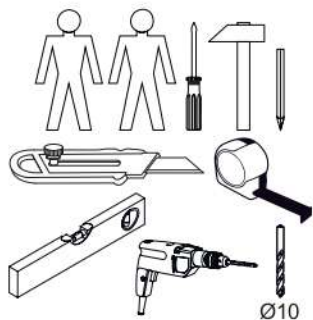

CONRAD 2W

COD	DIMENSIUNE				PACHET
001	1512	387	16	1	2/3
002	1512	387	16	1	2/3
003	802	410	16/32	1	1/3
004	802	410	16/32	1	1/3
005	768	365	16	2	1/3
006	768	365	16	1	1/3
007	1474	337	16	1	3/3
008	1474	337	16	1	3/3
012	1474	60	22	1	2/3
013	1474	60	22	1	2/3
014	786	463	2,5	2	1/3
015	786	414	2,5	2	1/3
ACCESORII				1	1/3