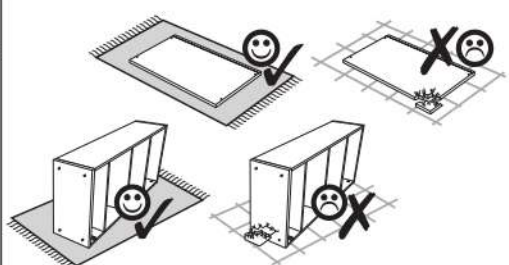

CONRAD 2W

COD	DIMENSIUNE				PACHET
001	1512	387	16	1	2/3
002	1512	387	16	1	2/3
003	802	410	16/32	1	1/3
004	802	410	16/32	1	1/3
005	768	365	16	2	1/3
006	768	365	16	1	1/3
007	1474	337	16	1	3/3
008	1474	337	16	1	3/3
012	1474	60	22	1	2/3
013	1474	60	22	1	2/3
014	786	463	2,5	2	1/3
015	786	414	2,5	2	1/3
ACCESORII				1	1/3

4x e1  Ø7x50	22x f1  Ø8x30	1x f3  f3	1x n14  n14
1x p17  Ø6x50	28x p25  Ø3.5x16	18x r1  15x12	18x r16  Ø5x24
18x s2  s2	1x z1  z1	4x p9  p9	8x p18  p18
6x a111  a111	6x b104  b104	2x c46  c46	12x l2  l2
2x n260.01  n260.01	8x d1  d1	4x k311.05  k311.05	12x e2  e2