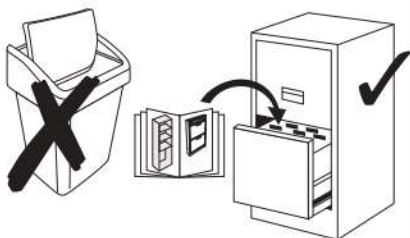

CONRAD 2W

COD	DIMENSIUNE				PACHET
001	1512	387	16	1	2/3
002	1512	387	16	1	2/3
003	802	410	16/32	1	1/3
004	802	410	16/32	1	1/3
005	768	365	16	2	1/3
006	768	365	16	1	1/3
007	1474	337	16	1	3/3
008	1474	337	16	1	3/3
012	1474	60	22	1	2/3
013	1474	60	22	1	2/3
014	786	463	2,5	2	1/3
015	786	414	2,5	2	1/3
ACCESORII				1	1/3