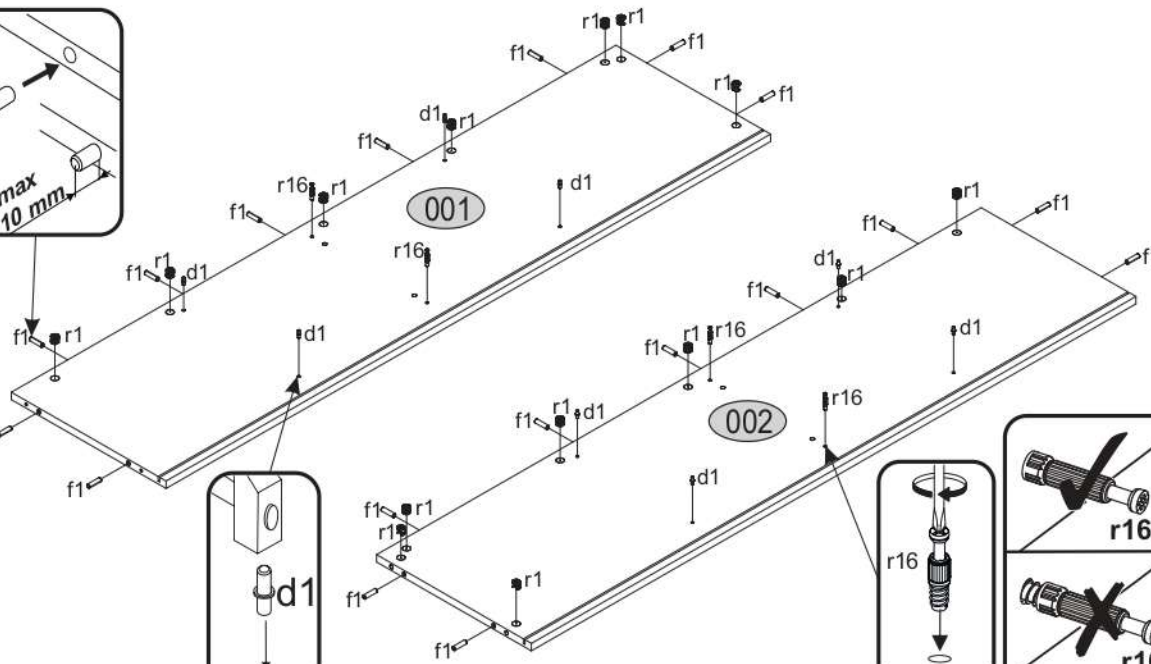

CONRAD 2W

COD	DIMENSIUNE				PACHET
001	1512	387	16	1	2/3
002	1512	387	16	1	2/3
003	802	410	16/32	1	1/3
004	802	410	16/32	1	1/3
005	768	365	16	2	1/3
006	768	365	16	1	1/3
007	1474	337	16	1	3/3
008	1474	337	16	1	3/3
012	1474	60	22	1	2/3
013	1474	60	22	1	2/3
014	786	463	2,5	2	1/3
015	786	414	2,5	2	1/3
ACCESORII				1	1/3

4x e1  Ø7x50	22x f1  Ø8x30	1x f3  f3	1x n14  n14
1x p17  Ø6x50	28x p25  Ø3.5x16	18x r1  15x12	18x r16  Ø5x24
18x s2  s2	1x z1  z1	4x p9  p9	8x p18  p18
6x a111  a111	6x b104  b104	2x c46  c46	12x l2  l2
2x n260.01  n260.01	8x d1  d1	4x k311.05  k311.05	12x e2  e2

1

			
x18	x8	x22	x8

2

			
x2	x4	x6	x12

3

		
x10	x6	x12

4

k311.05	p18
x4	x8