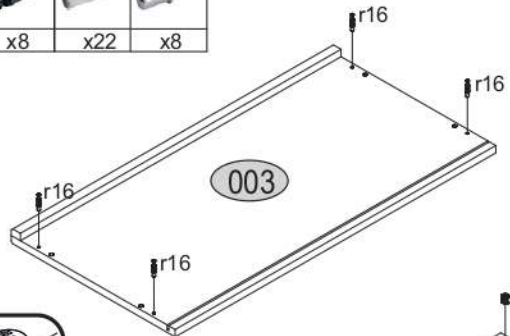

CONRAD 2W

COD	DIMENSIUNE				PACHET
001	1512	387	16	1	2/3
002	1512	387	16	1	2/3
003	802	410	16/32	1	1/3
004	802	410	16/32	1	1/3
005	768	365	16	2	1/3
006	768	365	16	1	1/3
007	1474	337	16	1	3/3
008	1474	337	16	1	3/3
012	1474	60	22	1	2/3
013	1474	60	22	1	2/3
014	786	463	2,5	2	1/3
015	786	414	2,5	2	1/3
ACCESORII				1	1/3

4x e1  Ø7x50	22x f1  Ø8x30	1x f3  f3	1x n14  n14
1x p17  Ø6x50	28x p25  Ø3.5x16	18x r1  15x12	18x r16  Ø5x24
18x s2  s2	1x z1  z1	4x p9  p9	8x p18  p18
6x a111  a111	6x b104  b104	2x c46  c46	12x l2  l2
2x n260.01  n260.01	8x d1  d1	4x k311.05  k311.05	12x e2  e2

1

			
x18	x8	x22	x8

2

			
x2	x4	x6	x12

3

		
x10	x6	x12

4

k311.05	p18
x4	x8