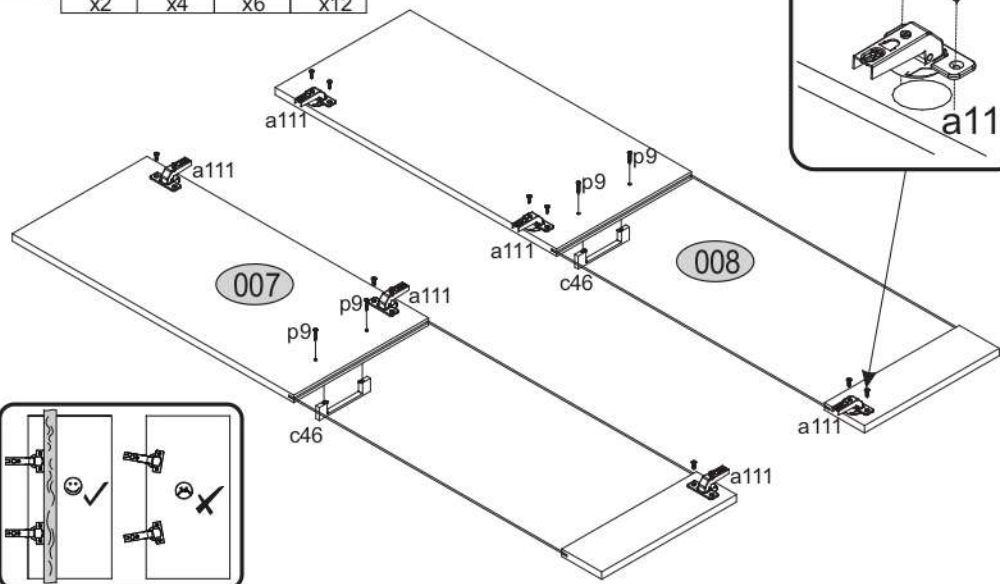

CONRAD 2W

COD	DIMENSIUNE				PACHET
001	1512	387	16	1	2/3
002	1512	387	16	1	2/3
003	802	410	16/32	1	1/3
004	802	410	16/32	1	1/3
005	768	365	16	2	1/3
006	768	365	16	1	1/3
007	1474	337	16	1	3/3
008	1474	337	16	1	3/3
012	1474	60	22	1	2/3
013	1474	60	22	1	2/3
014	786	463	2,5	2	1/3
015	786	414	2,5	2	1/3
ACCESORII				1	1/3

4x e1  Ø7x50	22x f1  Ø8x30	1x f3  f3	1x n14  n14
1x p17  Ø6x50	28x p25  Ø3.5x16	18x r1  15x12	18x r16  Ø5x24
18x s2  s2	1x z1  z1	4x p9  p9	8x p18  p18
6x a111  a111	6x b104  b104	2x c46  c46	12x l2  l2
2x n260.01  n260.01	8x d1  d1	4x k311.05  k311.05	12x e2  e2

1

			
x18	x8	x22	x8

2

			
x2	x4	x6	x12

3

		
x10	x6	x12

4

k311.05	p18
x4	x8