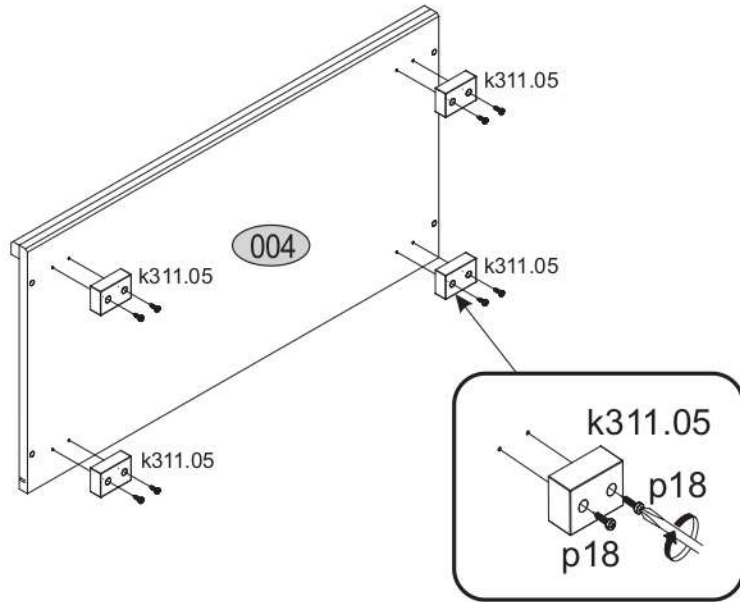

CONRAD 2W

COD	DIMENSIUNE				PACHET
001	1512	387	16	1	2/3
002	1512	387	16	1	2/3
003	802	410	16/32	1	1/3
004	802	410	16/32	1	1/3
005	768	365	16	2	1/3
006	768	365	16	1	1/3
007	1474	337	16	1	3/3
008	1474	337	16	1	3/3
012	1474	60	22	1	2/3
013	1474	60	22	1	2/3
014	786	463	2,5	2	1/3
015	786	414	2,5	2	1/3
ACCESORII				1	1/3

4x e1  Ø7x50	22x f1  Ø8x30	1x f3  f3	1x n14  n14
1x p17  Ø6x50	28x p25  Ø3.5x16	18x r1  15x12	18x r16  Ø5x24
18x s2  s2	1x z1  z1	4x p9  p9	8x p18  p18
6x a111  a111	6x b104  b104	2x c46  c46	12x l2  l2
2x n260.01  n260.01	8x d1  d1	4x k311.05  k311.05	12x e2  e2

1

			
x18	x8	x22	x8

2

			
x2	x4	x6	x12

3

		
x10	x6	x12

4

k311.05	p18
x4	x8

5

6

e1
x4

7

8

9

n14	p25	p17	f3	l2	n260
x1	x16	x1	x1	x12	x2

10